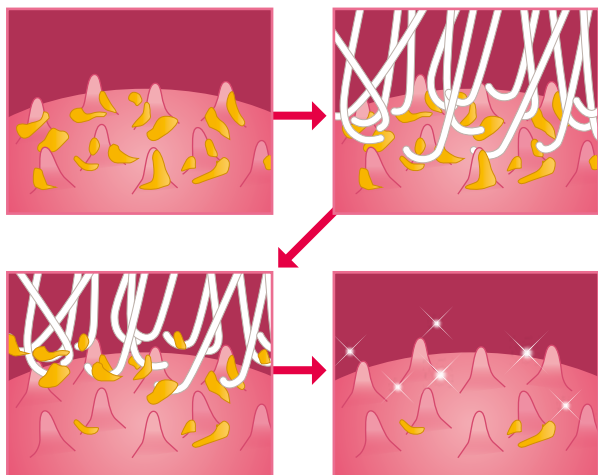

舌ブラシ

舌ケアプレミアム

共同研究
開発

新潟大学大学院医歯学総合研究科
摂食嚥下リハビリテーション学分野

極細
やさしくケア
ナイロン繊維で
デリケートな舌を

特殊加工繊維を
片面約8,000本使用
フック状の毛先で舌苔を

ごっそり絡め取る

SHOFU INC.

デリケートな舌をやさしくケア

ブラシ部は片面約8,000本の極細ナイロン繊維から成り、繊細な舌乳頭を傷つけずに毎日の舌ケアが行えます。

力のかけ方に関するコツはこちら(動画)でチェック!

舌表面・舌乳頭の間に入り込んだ舌苔を絡め取るブラシ構造

極細ナイロン繊維をフック形状に編み込んでいるため、舌乳頭の間に入り込んだ舌苔にもとどき、しっかり汚れを絡め取ります。

汚れを絡め取る構造

フック形状の極細ナイロン繊維が、舌乳頭の間に入り込んだ舌苔を絡め取ります。

〈イメージ図〉

包装・価格

舌ケアプレミアム

6本1箱 … ¥3,240
〈1本 … ¥540(標準患者価格 … ¥680)〉

ハンドルカラーバリエーション

アクア ミント キヤメル ローズ

両面仕様で使いやすく、舌の形にフィットするブラシ形状

ブラシは凸面、凹面がある両面仕様。それぞれの面が舌の表面、側面に密着し舌苔を除去します。凹面にはハンドル部に触知可能な(∴)マークを印字し、凸面凹面の識別が簡単です。