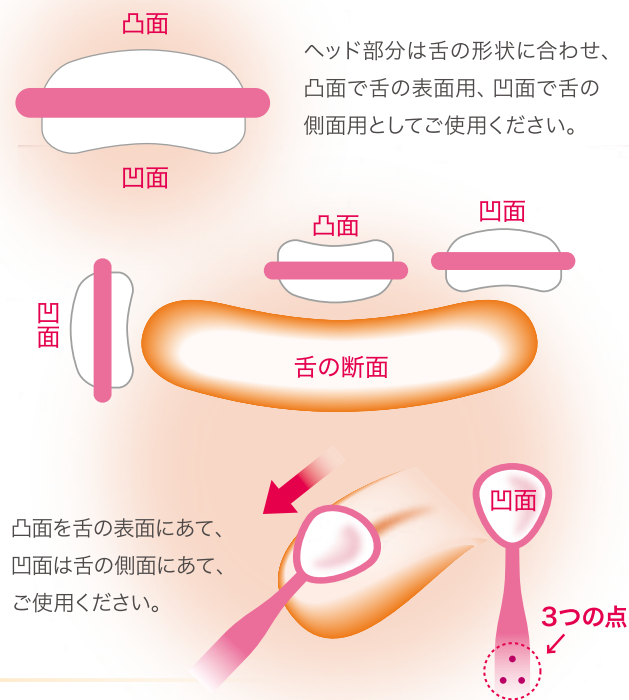

デリケートな舌をやさしくケア

ブラシ部は片面約8,000本の極細ナイロン繊維から成り、繊細な舌乳頭を傷つけずに毎日の舌ケアが行えます。

力のかけ方に関するコツはこちら(動画)でチェック!

舌表面・舌乳頭の間に入り込んだ舌苔を絡め取るブラシ構造

極細ナイロン繊維をフック形状に編み込んでいるため、舌乳頭の間に入り込んだ舌苔にもとどき、しっかり汚れを絡め取ります。

汚れを絡め取る構造

フック形状の極細ナイロン繊維が、舌乳頭の間に入り込んだ舌苔を絡め取ります。

〈イメージ図〉

包装・価格

舌ケアプレミアム

6本1箱 … ¥3,240
〈1本 … ¥540(標準患者価格 … ¥680)〉

ハンドルカラーバリエーション

アクア ミント キヤメル ローズ

両面仕様で使いやすく、舌の形にフィットするブラシ形状

ブラシは凸面、凹面がある両面仕様。それぞれの面が舌の表面、側面に密着し舌苔を除去します。凹面にはハンドル部に触知可能な(∴)マークを印字し、凸面凹面の識別が簡単です。

便利な両面仕様 (断面イメージ)

ご使用の際は製品に記載の注意事項等をよく読んでお使いください。

価格は2023年5月現在の標準医院価格または標準患者価格(消費税抜き)です。

取扱い店

【製造販売元】 SHIKIEN 株式会社

新潟県新潟市秋葉区新津四ツ興野 1735

【販売元】

世界の歯科医療に貢献する