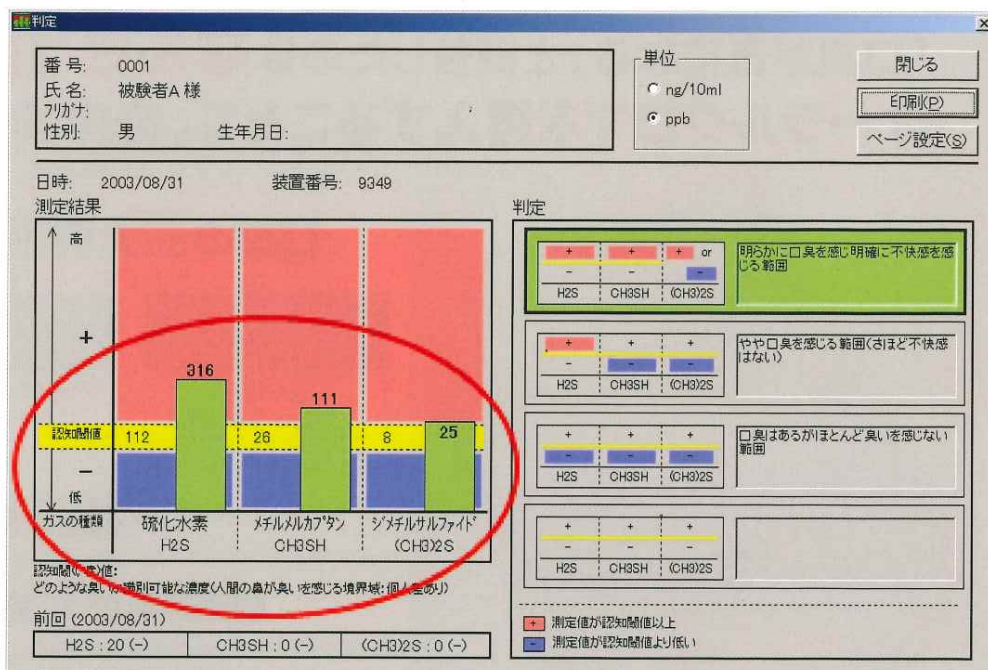

## 期間中2点セットで特別価格にてご提供！

オーラルクロマ  
価格 ¥780,000

Mobile cart *Italy*

MC3RK-Sモービルカート 3段 電源有  
W490×D360×H800mm 11kgホワイト1台  
価格 ¥52,000

イタリア製のデザインと  
機能を兼ね備えた、  
チェアサイドで使いやすい  
移動用モービルカート！

※価格は希望医院価格です（価格に消費税は含まれておりません）。

# 口臭測定器 (VSCモニター) オーラルクロマ CHM-2

オーラル  
クロマって?  
実際に、口臭  
測定をして  
みませんか?

オーラルクロマ<sup>®</sup>は、口腔ガス中の主要口臭成分とされる揮発性硫黄化合物 (VSC) を3要素ガス (硫化水素・メチルメルカプタン・ジメチルサルファイド) に分離し、その濃度を測定する口臭測定器 (VSCモニター) です。

**測定から検査結果まで約4分!**